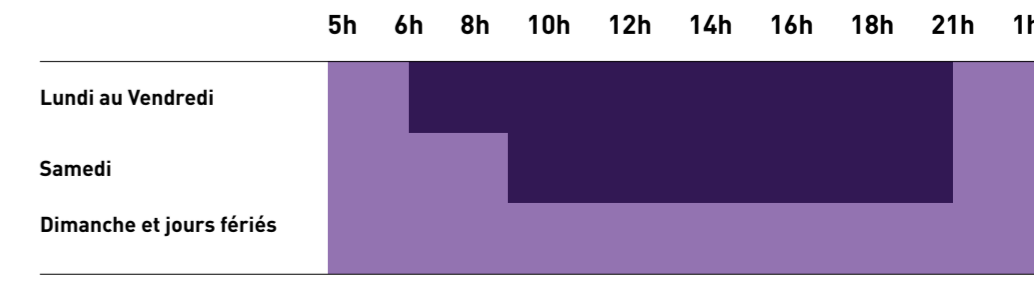

MobiChablais propose deux niveaux de service.

Service normal | Service réduit (desservi à la demande de tous les arrêts)

Des changements importants sont prévus à partir du 8 juillet 2019. Ne pas utiliser cet horaire hors de sa période de validité!