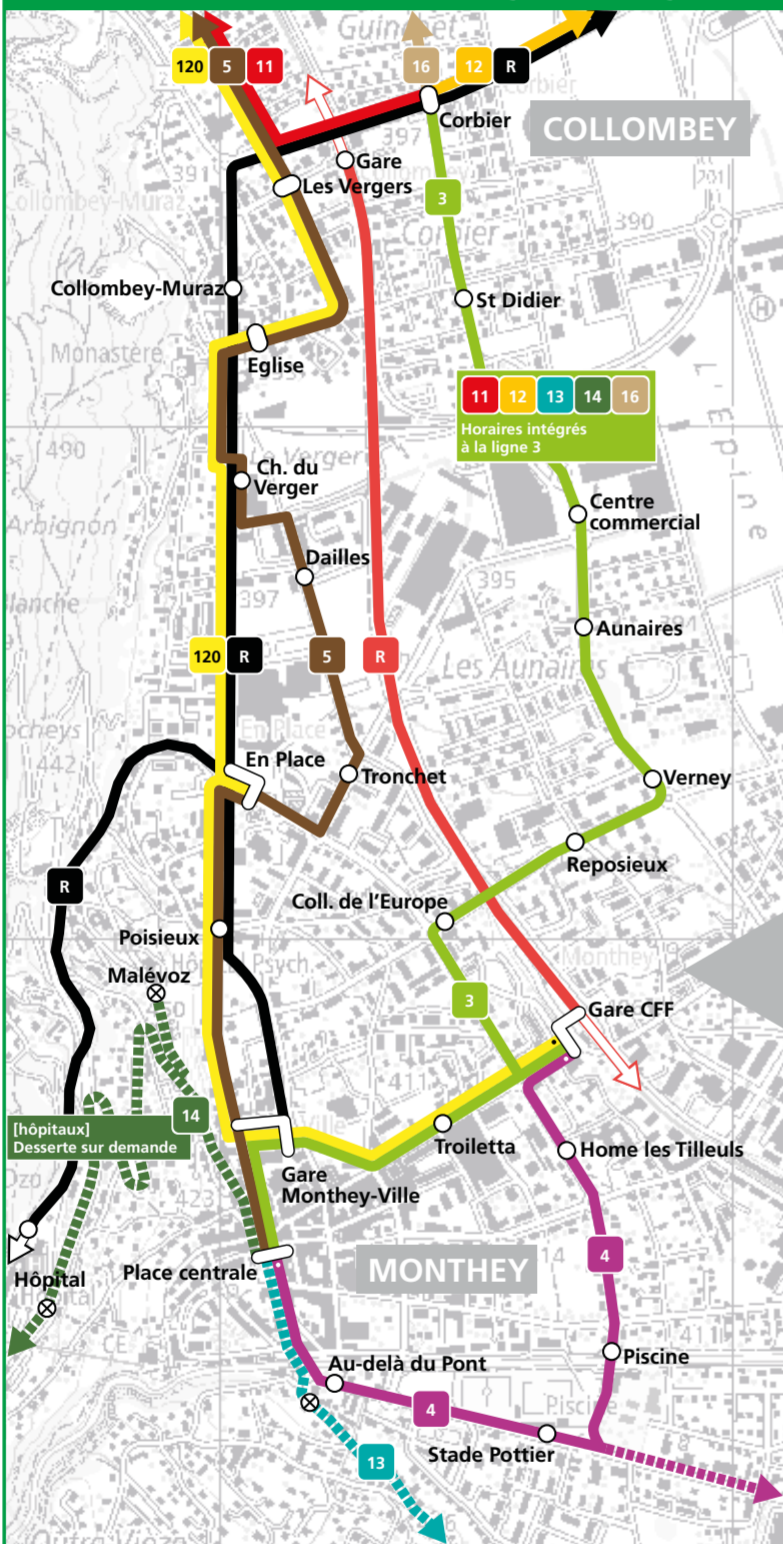

Lignes régionales

- 120 Bus CarPostal : Monthey, gare CFF - Collombey, Eglise - Muraz (Collombey) - (Villeneuve)
- 144 Bus TPC/AOV : Aigle, gare - Ollon, gare - (Villars-sur-Ollon)
- R Train TPC/AOMC : Aigle, gare - Ollon, gare - Collombey, Corbier - Collombey-Muraz - Monthey-Ville - Monthey-Hôpital - (Champéry)
- R Train TPC/ASD : Aigle, gare - Aigle, parc Aventure - (Les Diablerets)
- R Train TPC/AL : Aigle, gare - Aigle, Fontannay - (Leysin)
- R Train RegionAlps : (Briq - St Maurice) - Monthey, gare CFF - Collombey, gare - (St Gingolph)

Plan du réseau MobiChablais

Explication des signes

- Arrêt desservi par toutes les courses en journée.
- ⊗ Arrêt desservi sur demande toute la journée.
- → Parcours desservi uniquement dans le sens indiqué.
- ..... Zone d'arrêts sur demande.
- → Consulter les zooms des secteurs urbains.
- → Ligne régionale continuant son trajet hors du réseau MobiChablais.

Zoom secteur urbain Collombey-Monthey