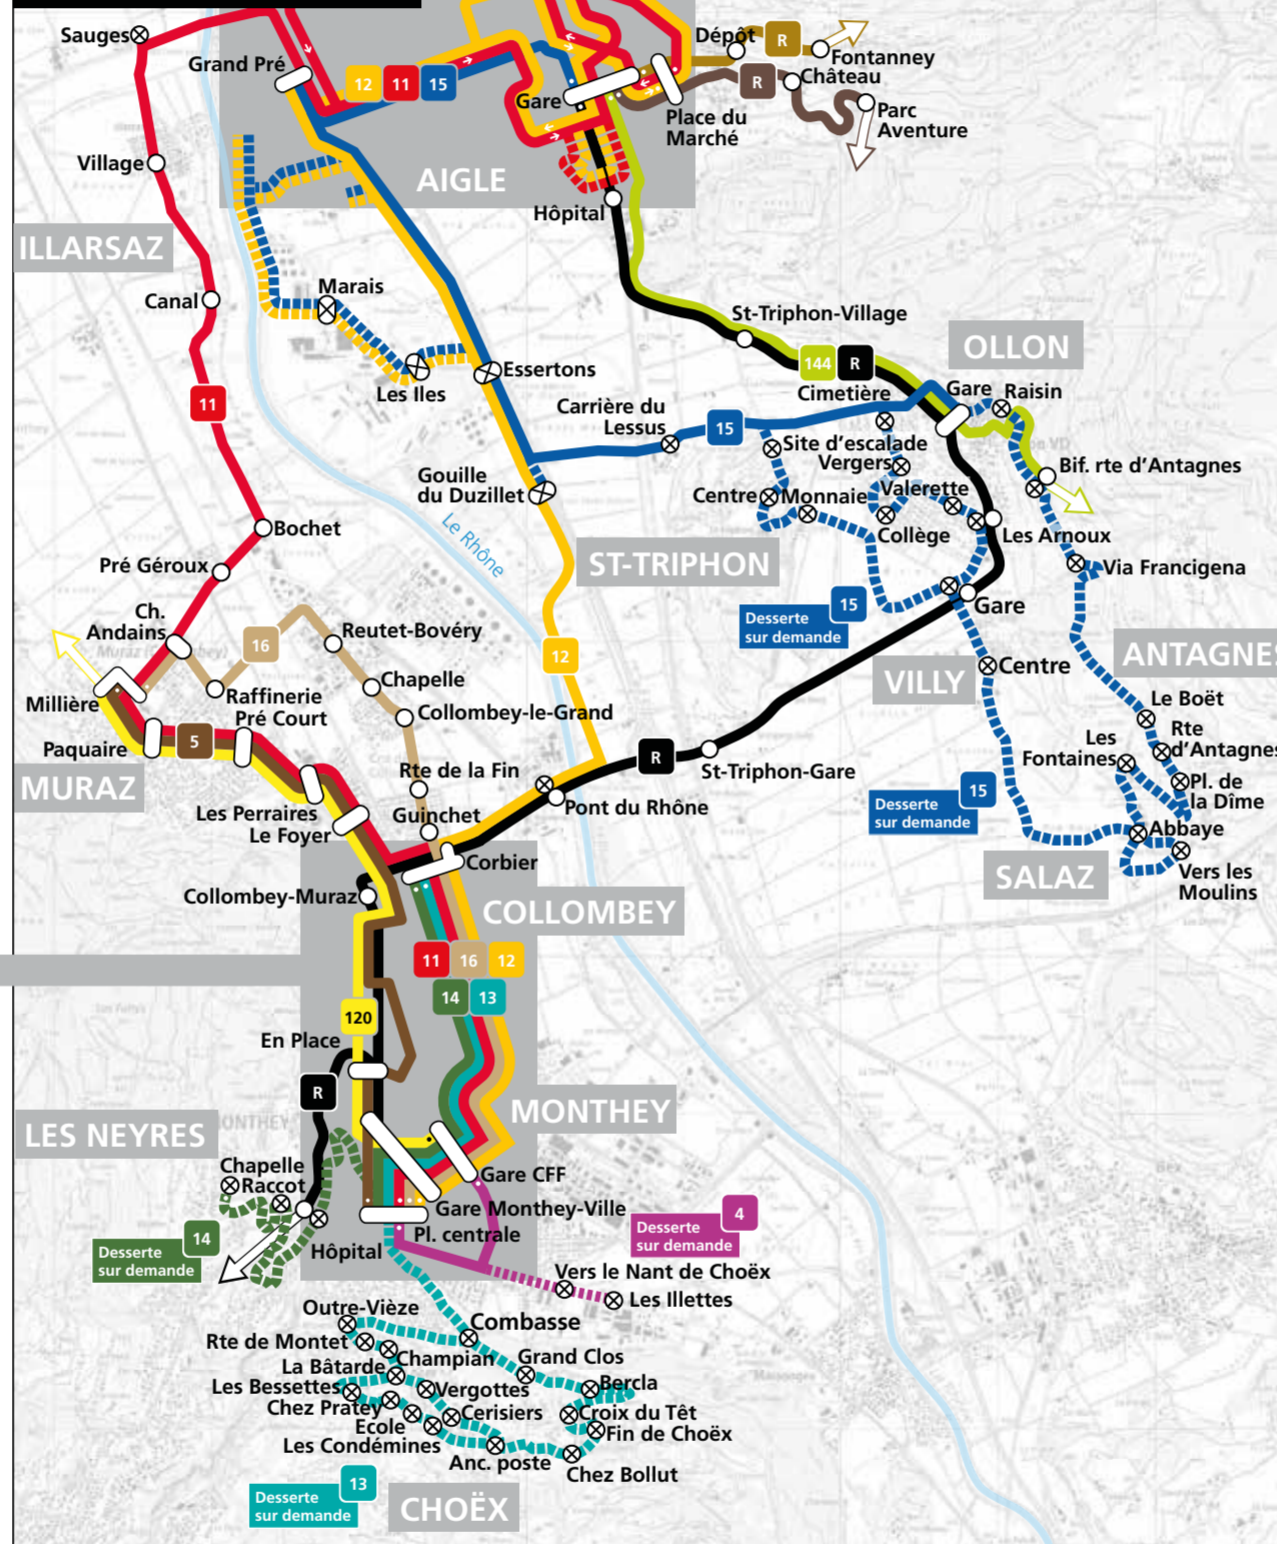

Lignes urbaines secteur Aigle

- 1 Aigle, médiathèque - Aigle, Gare - Aigle, Prê d'Emoz - Aigle, Grand Pré
- 2 Aigle, place du Marché - Aigle, Gare - Aigle, Dents du Midi - Aigle, Grand Pré
- 11 - 12 Horaires de ces lignes intégrés aux lignes 1 et 2

Lignes d'agglomération

- 11 (Aigle, place du marché) - Aigle, Grand Pré via Illarsaz - Muraz (Collombey), Millière - Collombey, Corbier - (Monthey, place centrale)
- 12 (Aigle, place du marché) - Aigle, Grand Pré via St-Triphon, gouille du Duzillet - Collombey, Corbier - (Monthey, place centrale)
- 13 (Collombey, Corbier) - Monthey, place centrale - Choëx
- 14 (Collombey, Corbier) - Monthey, place centrale - Les Neyres
- 15 Aigle, Gare - Aigle, Grand Pré - Ollon - Antagnes
- 16 (Monthey, place centrale) - Collombey, Corbier - Collombey-le-Grand - Muraz (Collombey), Millière

Plan du réseau MobiChablais

Explication des signes

- Arrêt desservi par toutes les courses en journée.
- ⊗ Arrêt desservi sur demande toute la journée.
- Parcours desservi uniquement dans le sens indiqué.
- Zone d'arrêts sur demande.
- Consulter les zooms des secteurs urbains.
- Ligne régionale continuant son trajet hors du réseau MobiChablais.

Zoom secteur urbain Collombey-Monthey

Zoom secteur urbain Aigle

Lignes d'agglomération

COMMENT ÇA MARCHE ?

	Je consulte l'horaire	Pour monter dans le bus	Pour descendre du bus
Service normal	○ Arrêt desservi par toutes les courses	J'attends le bus à l'arrêt choisi.	J'appuie sur le bouton demande d'arrêt.
	⊗ Arrêt desservi sur demande	Je demande le passage du bus au min. 15 minutes avant l'horaire planifié via l'app TPC ou 30 minutes par téléphone au 024 468 05 50.	A la montée dans le bus, j'annonce au conducteur ma destination.
Service réduit	○ Tous les arrêts	Je demande le passage du bus au min. 30 minutes avant l'horaire planifié via l'app TPC ou par téléphone au 024 468 05 50.	A la montée dans le bus, j'annonce au conducteur ma destination.