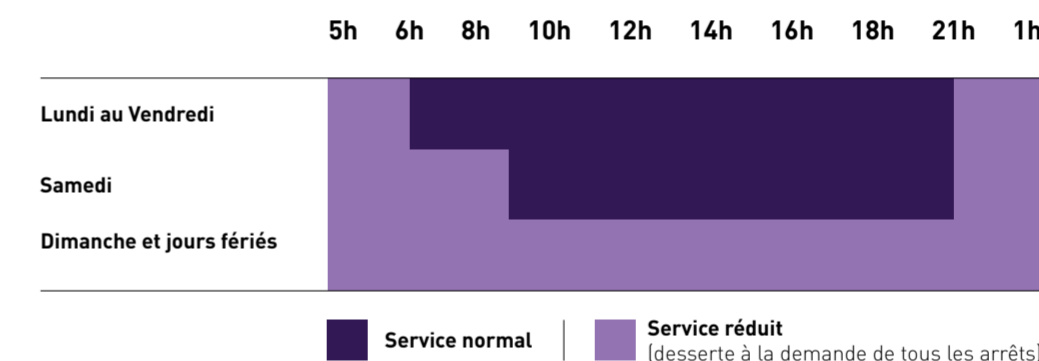

MobiChablais propose deux niveaux de service.

La nouvelle offre débute le 9 décembre 2018. Les horaires seront étoffés à l'intérieur des centres urbains dès le 19 août 2019.

LES TARIFS

Facilitez-vous la vie, achetez vos billets journaliers sur l'app TPC via sms ! Les abonnements Mobilis sont vendus dans toutes les gares. Les abonnements Monthey et Collombey-Muraz sont vendus aux gares de Monthey (TPC + CFF).